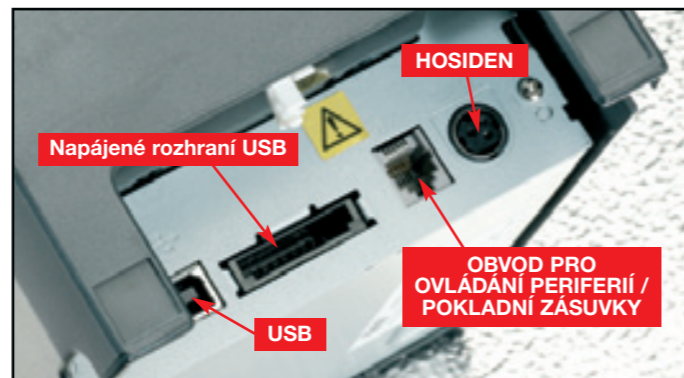

NOVÉ tiskárny TSP100 s napájeným rozhraním USB

První specializovaná jednoduchá tiskárna s napájeným rozhraním USB na světě

Tiskárna je dodávána se dvěma kryty rozhraní pro použití v závislosti na zvolené konfiguraci.

Užitek vám přinese vylepšená správa kabelů, a zejména možnost použít stejnou jednotku UPS jak pro pokladní terminál, tak pro tiskárnu, za stejnou cenu jako u tradiční tiskárny, což vám ušetří náklady.

Rozhraní USB je nyní komunikačním spojením mezi osobním počítačem a tiskárnou, kterému toto odvětví dává přednost. Dalším logickým krokem je zkombinovat napájecí zdroj a rozhraní k vytvoření napájeného rozhraní USB. Společnost Star proto vyvinula první specializované jednoduché tiskárny s napájeným rozhraním USB na světě a nabízí tak všem typům maloobchodních prodejců značné úspory ve srovnání s výrobky konkurence.

Jak tomu bývá, informační technologie na trhu s pokladními systémy se nacházejí v přechodném období s výhledem na terminály a periferie s napájeným rozhraním USB. Klíčovou výhodou je nyní možnost využít při nízkých nákladech jednotku UPS (nepřerušitelný zdroj napájení) jak pro osobní počítač, tak pro tiskárnu, a ochránit tak veškeré transakce. Tiskárna TSP100 PUSB je proto ideální náhradou za libovolnou tiskárnu pro jednu pracovní stanici a nabízí zdarma cestu k upgradu, pokud se prodejce rozhodne následovat vývojový trend a použít pokladní terminály s napájeným rozhraním USB, a to za stejnou cenu jako tradiční tiskárny pro jednu pracovní stanici.

Při náhradě tiskárny pro jednu pracovní stanici se sériovým rozhraním nastavte tiskárnu podle instrukcí, vyměňte kabel rozhraní za kabel USB a vytvořte virtuální sériový port s použitím průvodce společnosti Star, kterého najdete ve stránkách vlastností tiskárny TSP100 pod položkou „Konfigurace TSP“. Společnost Star vám na požádání poskytne jednoduché řešení pro náhradu tiskárny s paralelním rozhraním.